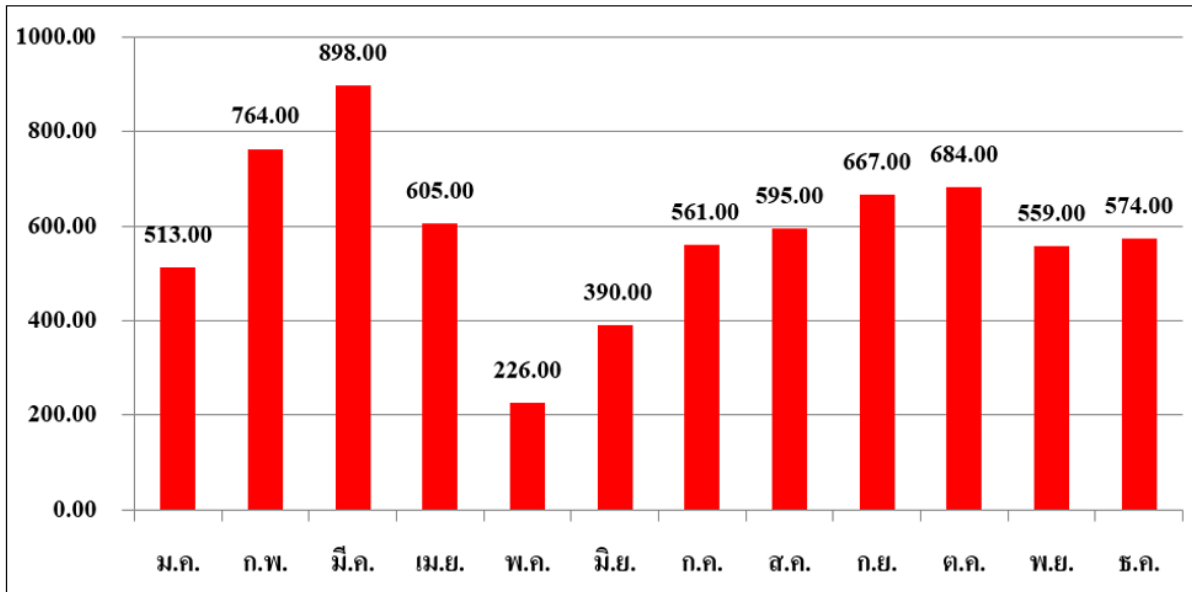

ปริมาณขยะ (กิโลกรัม) สำนักหอสมุด ม.ค.-ธ.ค. 2566