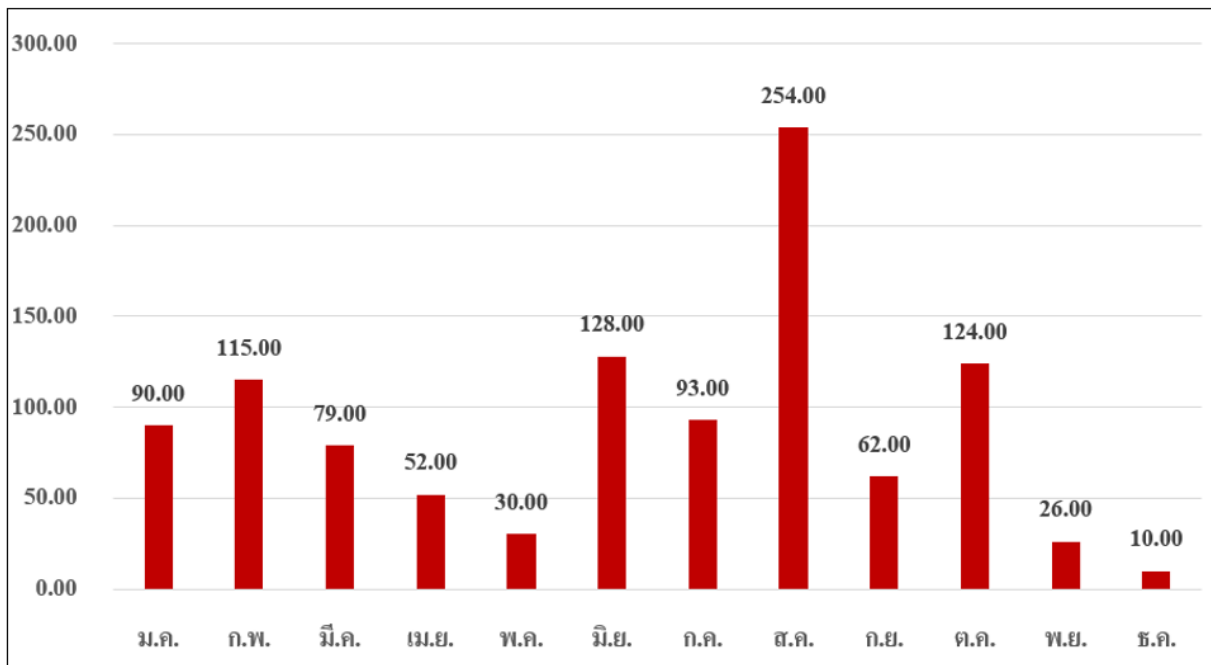

## การบันทึกข้อมูลขยะและของเสีย

สำนักหอสมุดมีการบันทึกการซึ่งปริมาณขยะและของเสียและแสดงเป็นกราฟเปรียบเทียบแต่ละเดือน

กราฟแสดงปริมาณขยะ 2560-2567

### ปริมาณขยะ (กิโลกรัม) สำนักหอสมุด ม.ค.-ธ.ค. 2560

### เปรียบเทียบปริมาณขยะ (กิโลกรัม) สำนักหอสมุด ปี 2560-2567

หมายเหตุปริมาณขยะปี 2567 ตั้งแต่เดือน มกราคม-ตุลาคม 2567