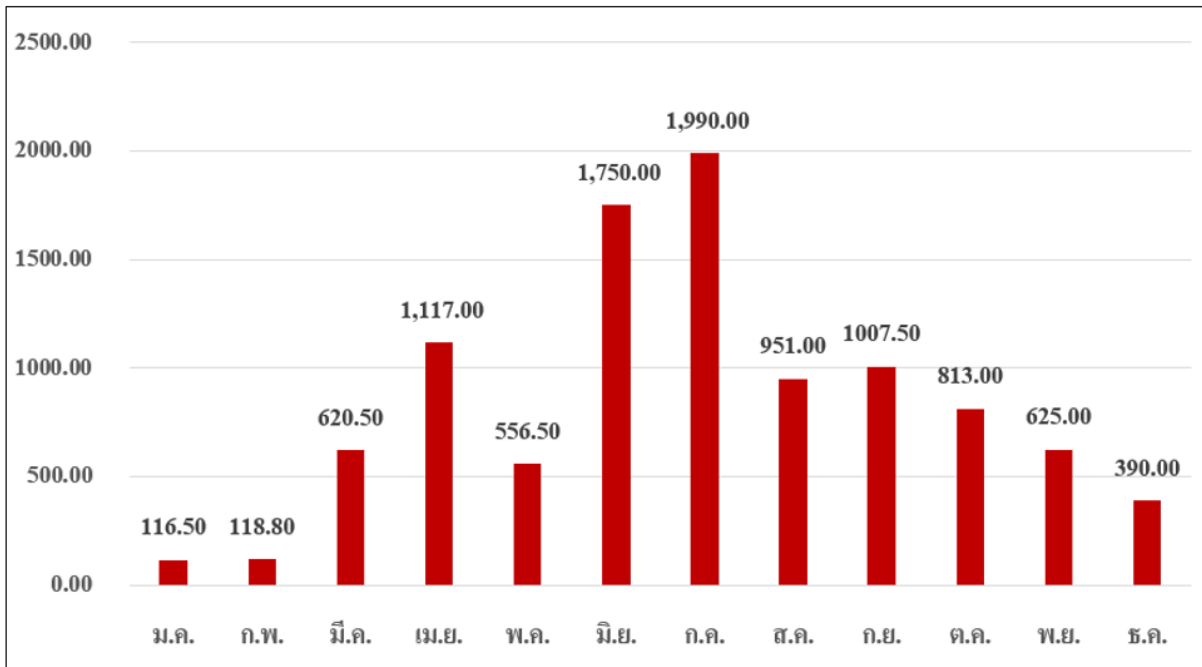

ปริมาณขยะ (กิโลกรัม) สำนักหอสมุด ม.ค.- ธ.ค. 2562