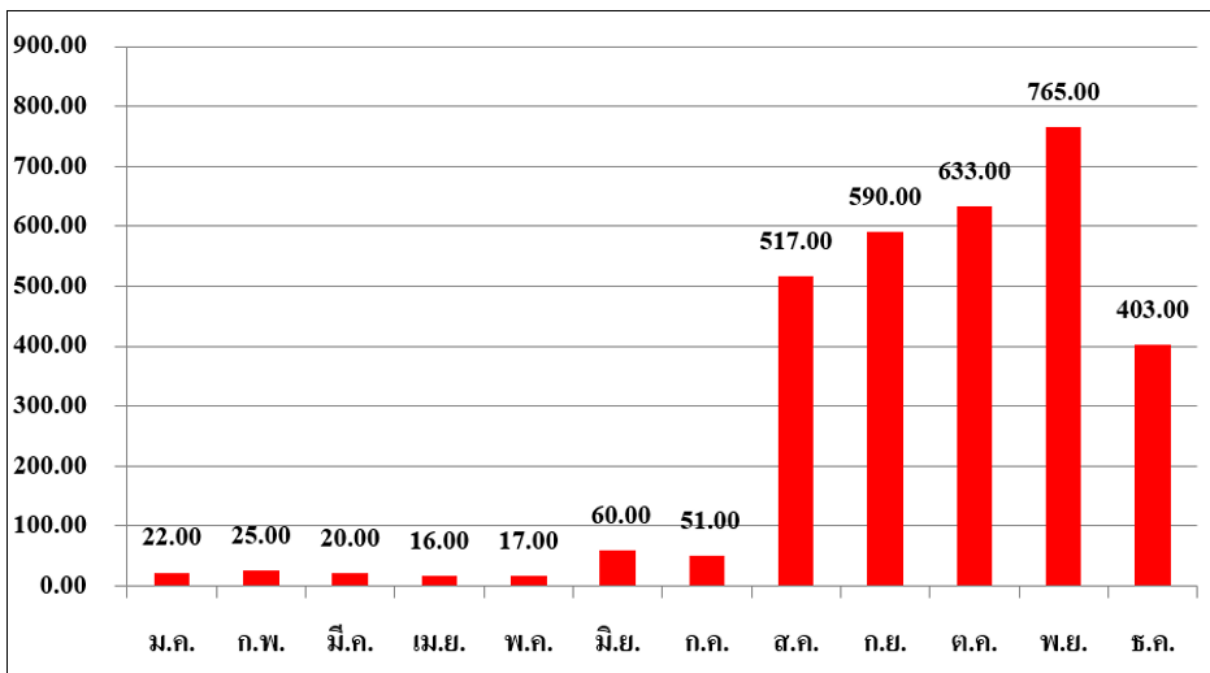

ปริมาณขยะ (กิโลกรัม) สำนักหอสมุด ม.ค.-ธ.ค. 2565