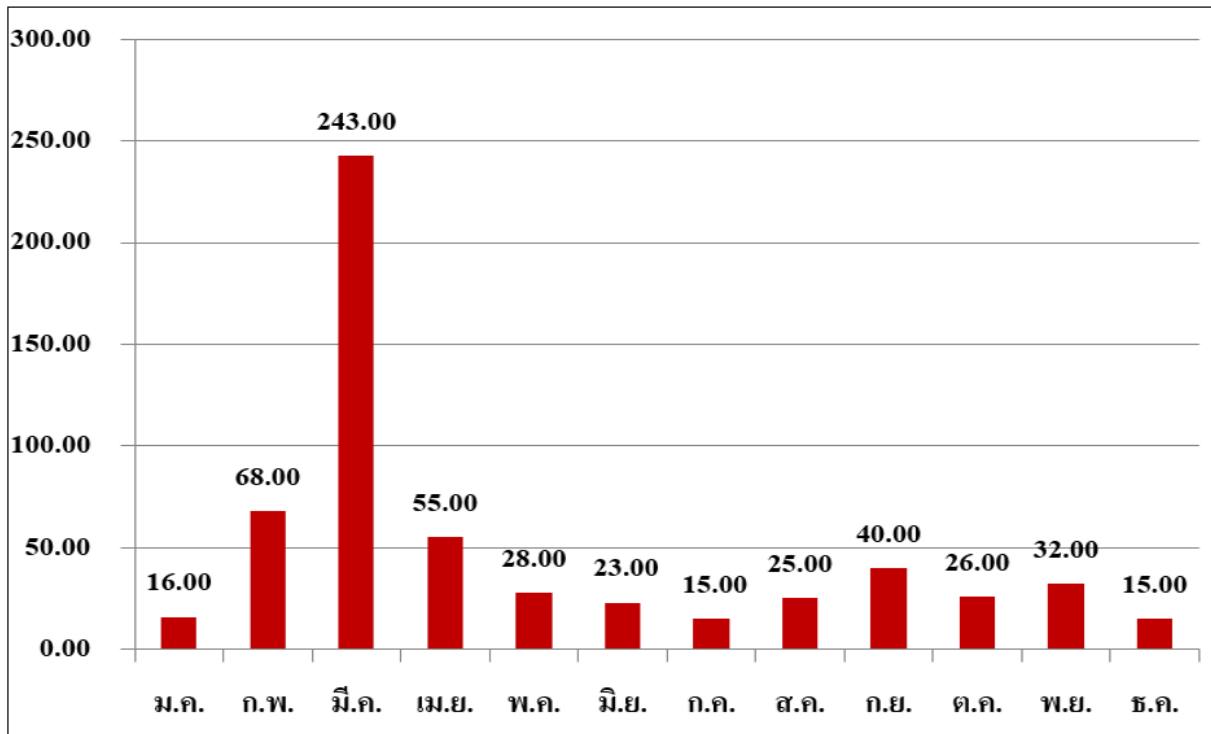

ปริมาณขยะ (กิโลกรัม) สำนักหอสมุด ม.ค.- ธ.ค. 2564