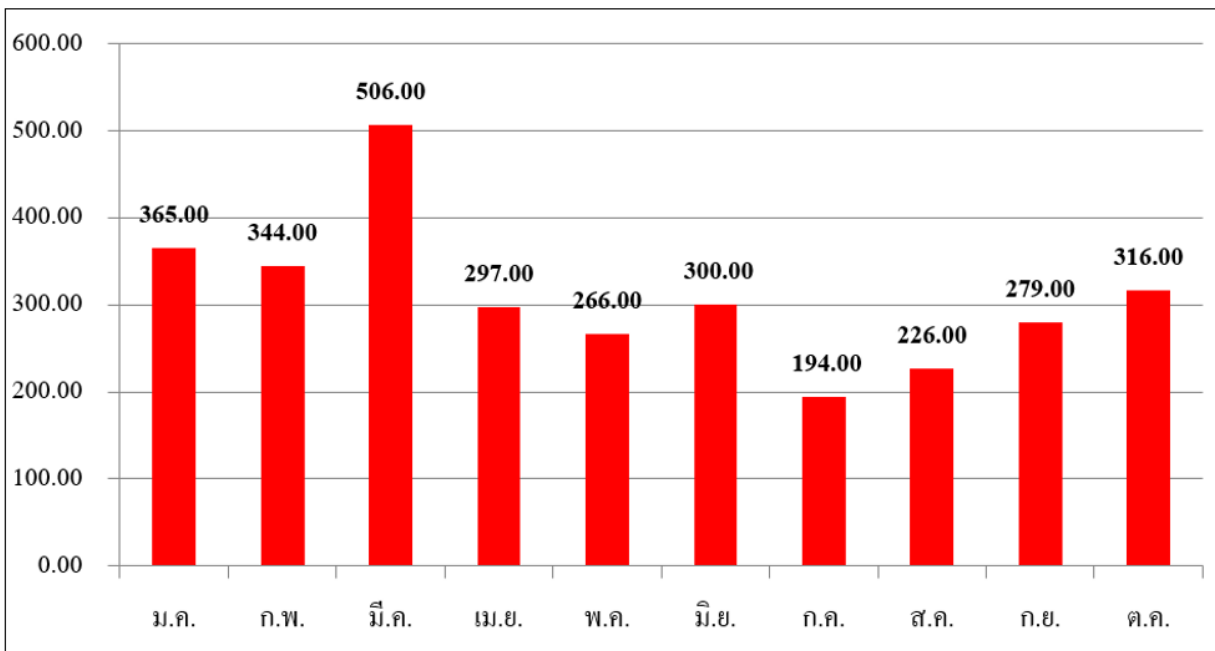

ปริมาณขยะ (กิโลกรัม) สำนักหอสมุด ม.ค.-ต.ค. 2567