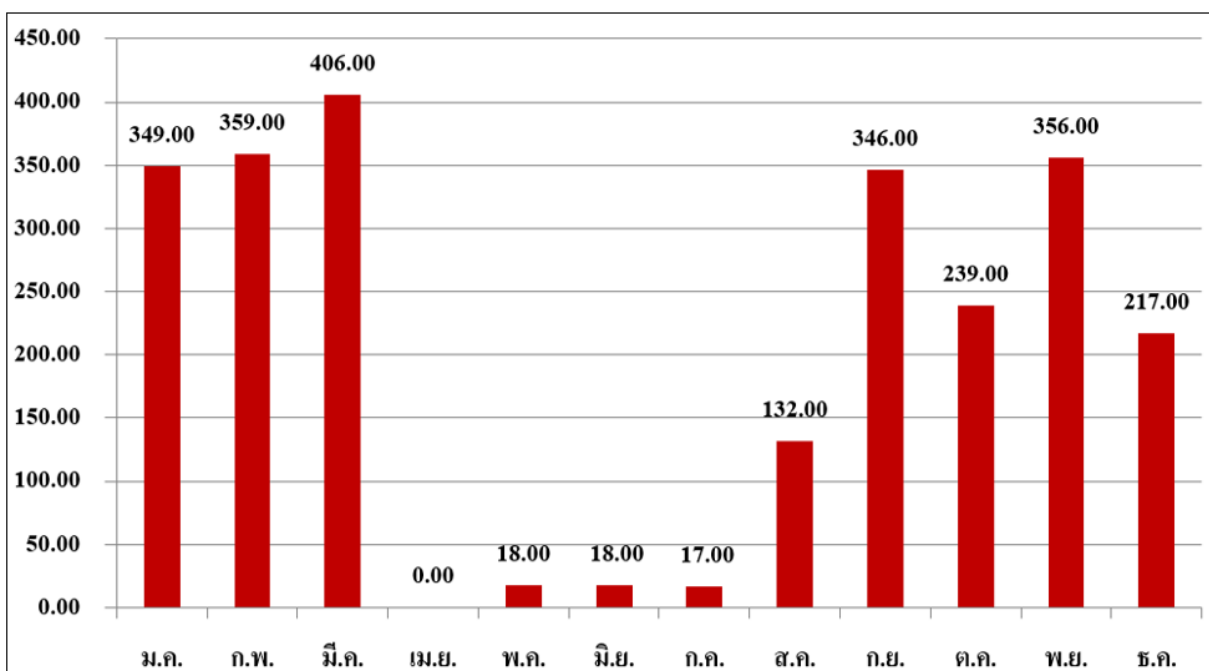

## การบันทึกข้อมูลขยะและของเสีย

สำนักหอสมุดมีการบันทึกการซึ่งปริมาณขยะและของเสียและแสดงเป็นกราฟเปรียบเทียบแต่ละเดือน

กราฟแสดงปริมาณขยะ 2560-2567

### ปริมาณขยะ (กิโลกรัม) สำนักหอสมุด ม.ค.-ธ.ค. 2560

### ปริมาณขยะ (กิโลกรัม) สำนักหอสมุด ม.ค.-ธ.ค. 2561

ปริมาณขยะ (กิโลกรัม) สำนักหอสมุด ม.ค.- ธ.ค. 2562

ปริมาณขยะ (กิโลกรัม) สำนักหอสมุด ม.ค.- ธ.ค. 2563