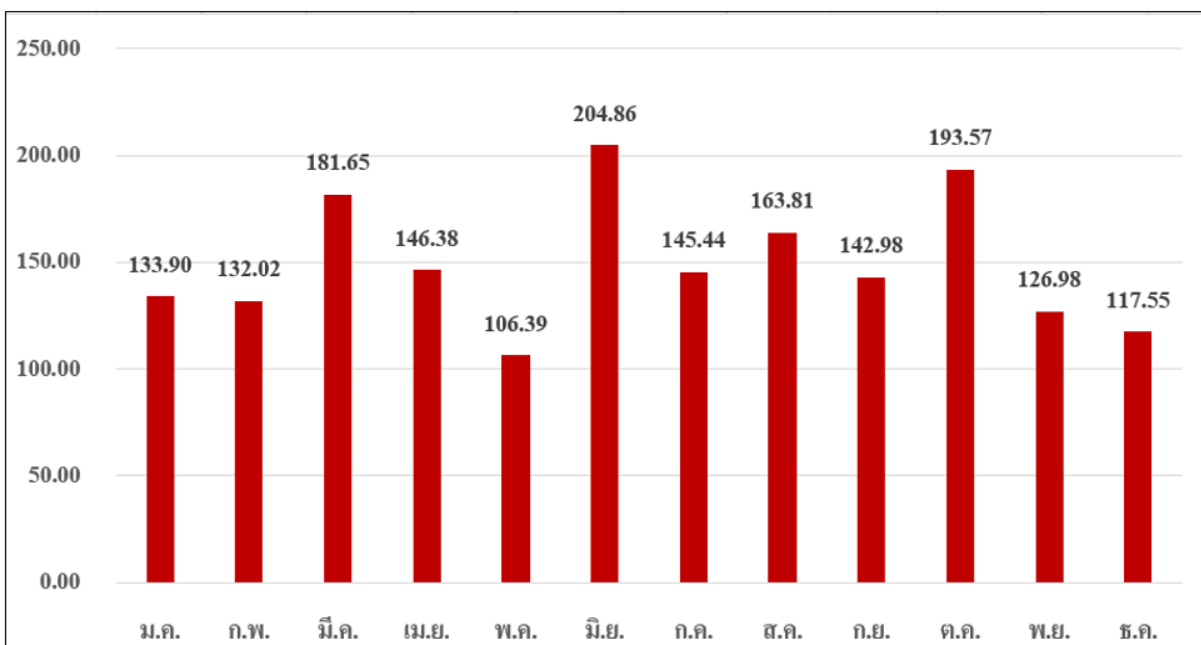

ปริมาณขยะ (กิโลกรัม) สำนักหอสมุด ม.ค.-ธ.ค. 2561